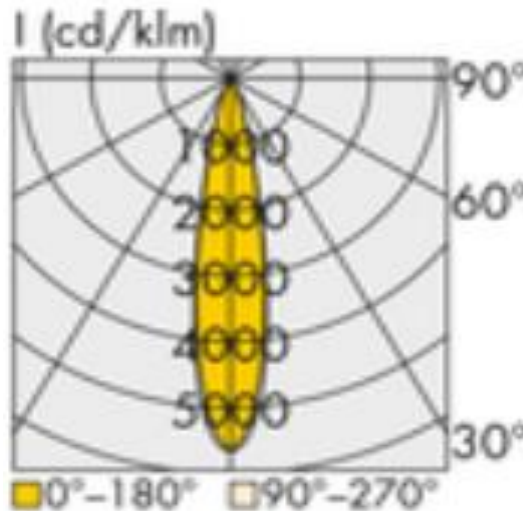

241530.854.001.103

VICO pro_1500_30_850_14000_DA_Sen

IP 20

LED-Lichtbandeinsatz für VICO-Trageschienen mit dreireihigem frei wählbarem Linsensystem und mit verschiedenen Lumenpaketen. Die Einsätze sind in verschiedenen Längen erhältlich und sind in den Steuermodi ND und DA bestellbar. Die Montage/Demontage erfolgt werkzeuglos an den Tragschienen. Optional sind Notlichteinsätze mit Akku für 3 Std. oder Einsatz für Zentralbatterie lieferbar. Ebenfalls ist Sensorik erhältlich.

Technische Daten:

Lampenlichtstrom	14680 lm
Leuchtenlichtstrom	13950 lm
Systemeffizienz	154 lm/W
Systemleistung	91 W
Farbwiedergabeindex	≥ 80 Ra
Farbtemperatur	5000 K
Farbtoleranz	3
Lebensdauer	>36.000 h (L80/B10)
UGR	24,6
Spannung	230V / 50Hz
Umgebungstemperatur	-20 ... +50 °C

LVK:

Dimensionen:

Länge-L	1500 mm
Breite-B	70 mm
Höhe-H	57 mm
Gewicht	2.5 kg

Diese Leuchte enthält eine Lichtquelle der Energieeffizienzklasse C

Letzte Änderung: Mittwoch, 25. Oktober 2023, technische Änderungen und Irrtümer vorbehalten